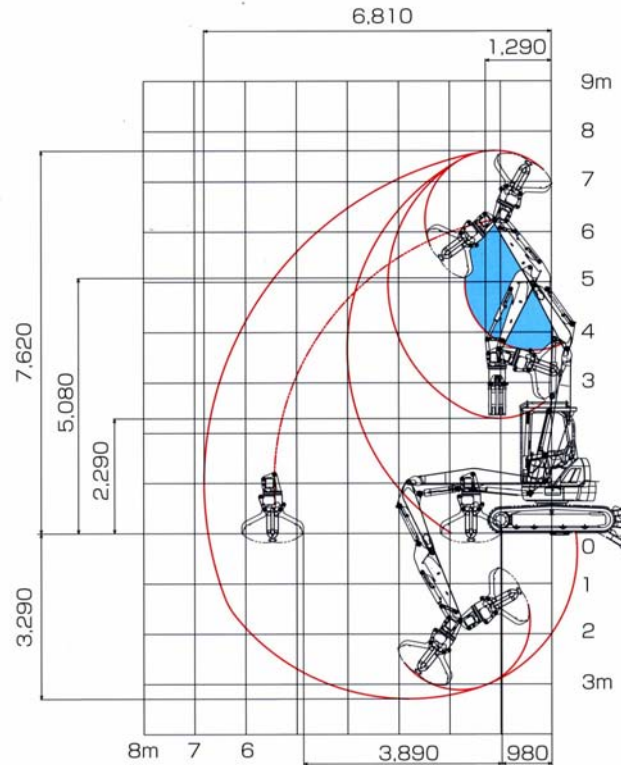

ミニユンボクラスに待望のセパレート仕様登場!

■作動範囲図(単位:mm)

セパレートブーム仕様

縮小時 **1,550mm**

拡張時 **1,960mm**

ニシコン 株式会社

尼崎リースフロント

〒660-0845 尼崎市西高洲町16-28