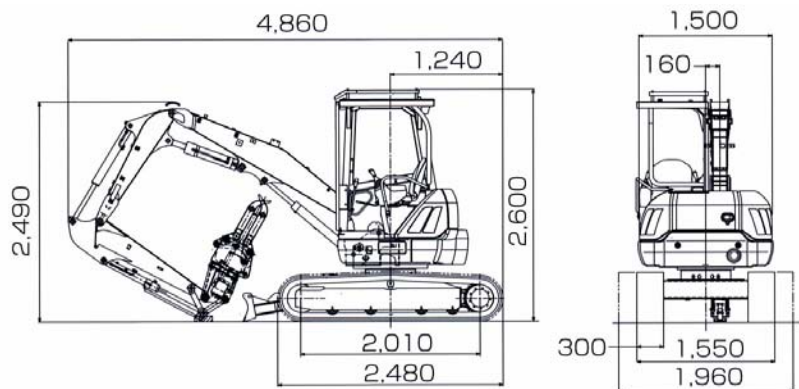

ミニユンボクラスに待望のセパレート仕様登場!

■作動範囲図(単位:mm)

セパレートブーム仕様

縮小時 **1,550mm**

拡張時 **1,960mm**

ニシコン 株式会社

尼崎リースフロント

〒660-0845 尼崎市西高洲町16-28