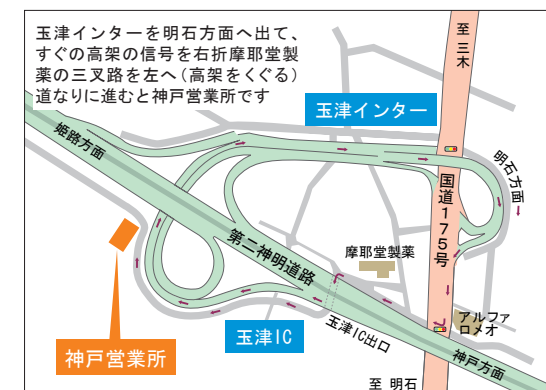

0.25m³以上 ユンボ
アタッチメント
元浜ヤード
〒660-0085
尼崎市元浜町4-81
TEL (06) 6419-3160
FAX (06) 6419-3140

ミニショベル・軽建機
アタッチメント~0.18m³
尼崎リースフロント
〒660-0845
尼崎市西高洲町16-28
TEL (06) 6419-1771
FAX (06) 6419-6899

ニシコン株式会社 仮設部
TEL (06) 6419-3521
FAX (06) 6419-4156

レンタカー
〒660-0085
尼崎市元浜町1-79
TEL (06) 6419-3891
FAX (06) 6419-1811